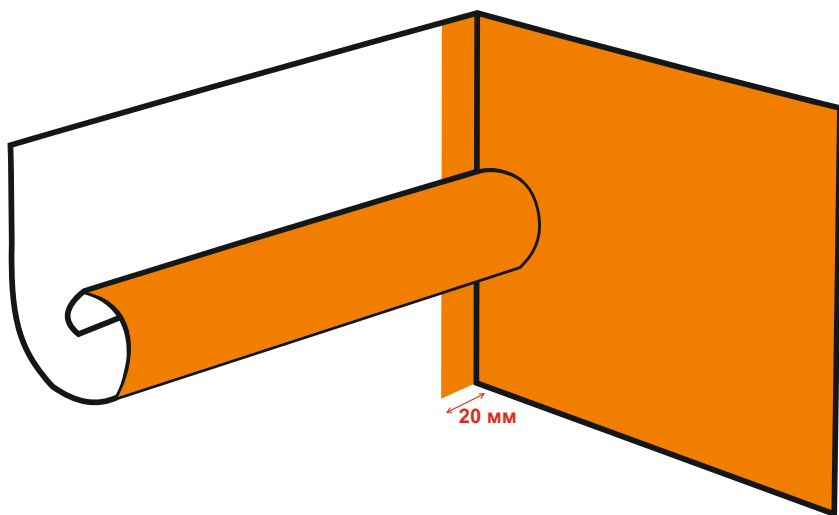

# Подготовка макета печать на обоях

Макс. ширина рулона (баннерная ткань) 1072мм

макс. ширина печатной области (баннерная ткань) 1070мм

макс. длина рулона (баннерная ткань) 50 м

20 мм- рекомендуемая склейка

Размер печатной области