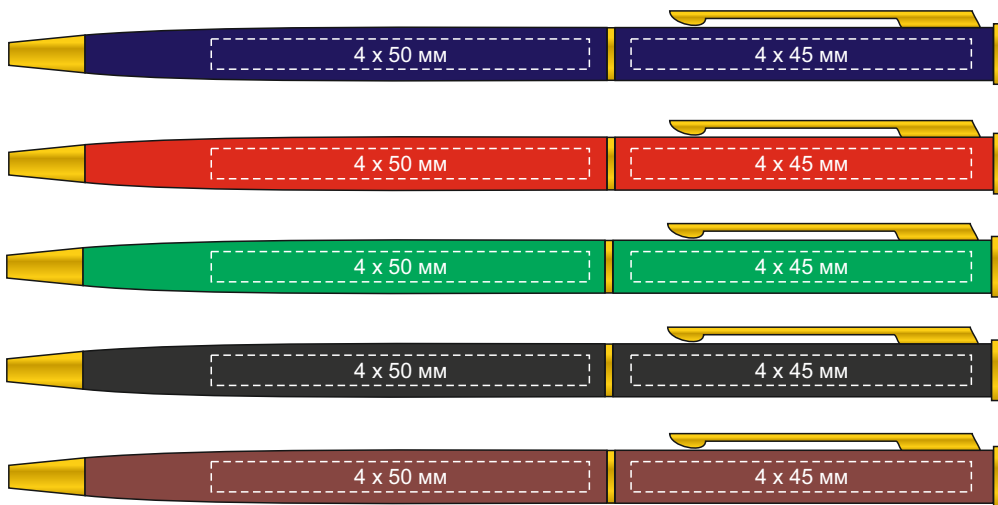

Нанесение изображения на ручке «Жако»

Максимальный размер
гравировки

Метод печати: гравировка