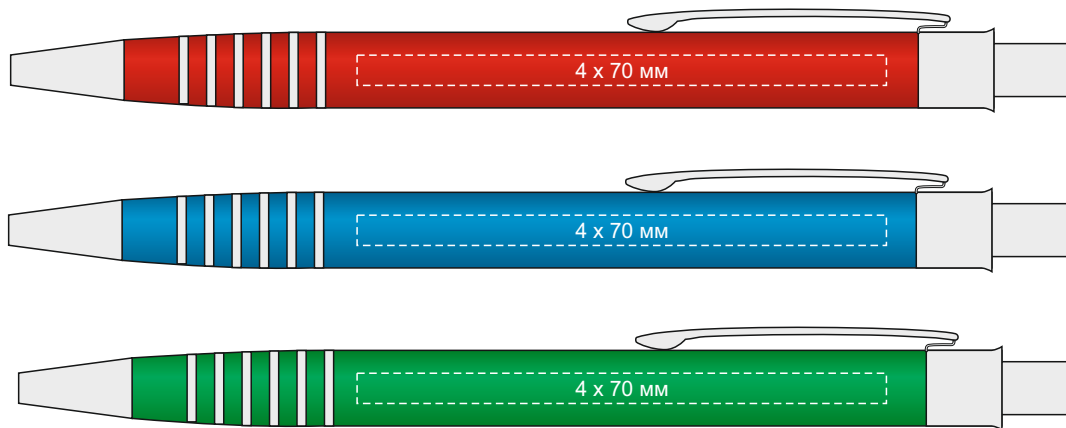

Нанесение изображения на ручке «Бремен»

Максимальный размер
гравировки

Метод печати: гравировка