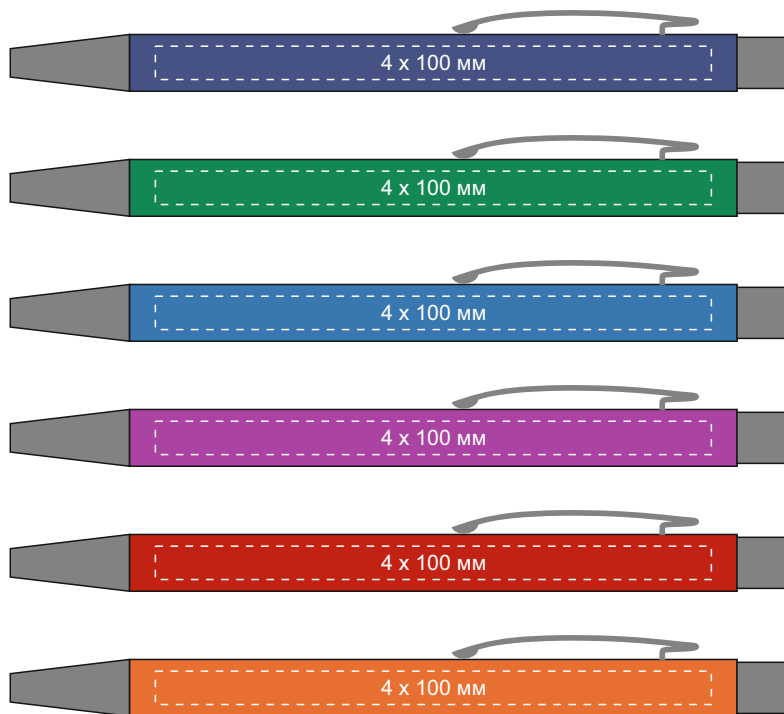

Нанесение изображения на ручке «Tender»

Максимальный размер
гравировки

Метод печати: гравировка