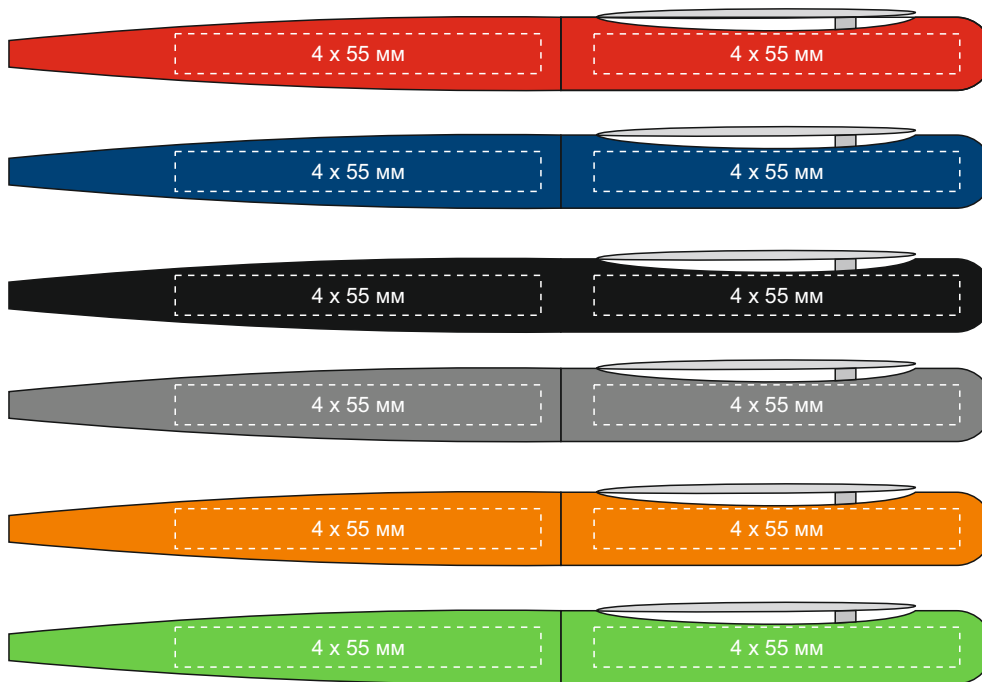

Нанесение изображения на ручке «Skate»

Максимальный размер
гравировки

Метод печати: гравировка