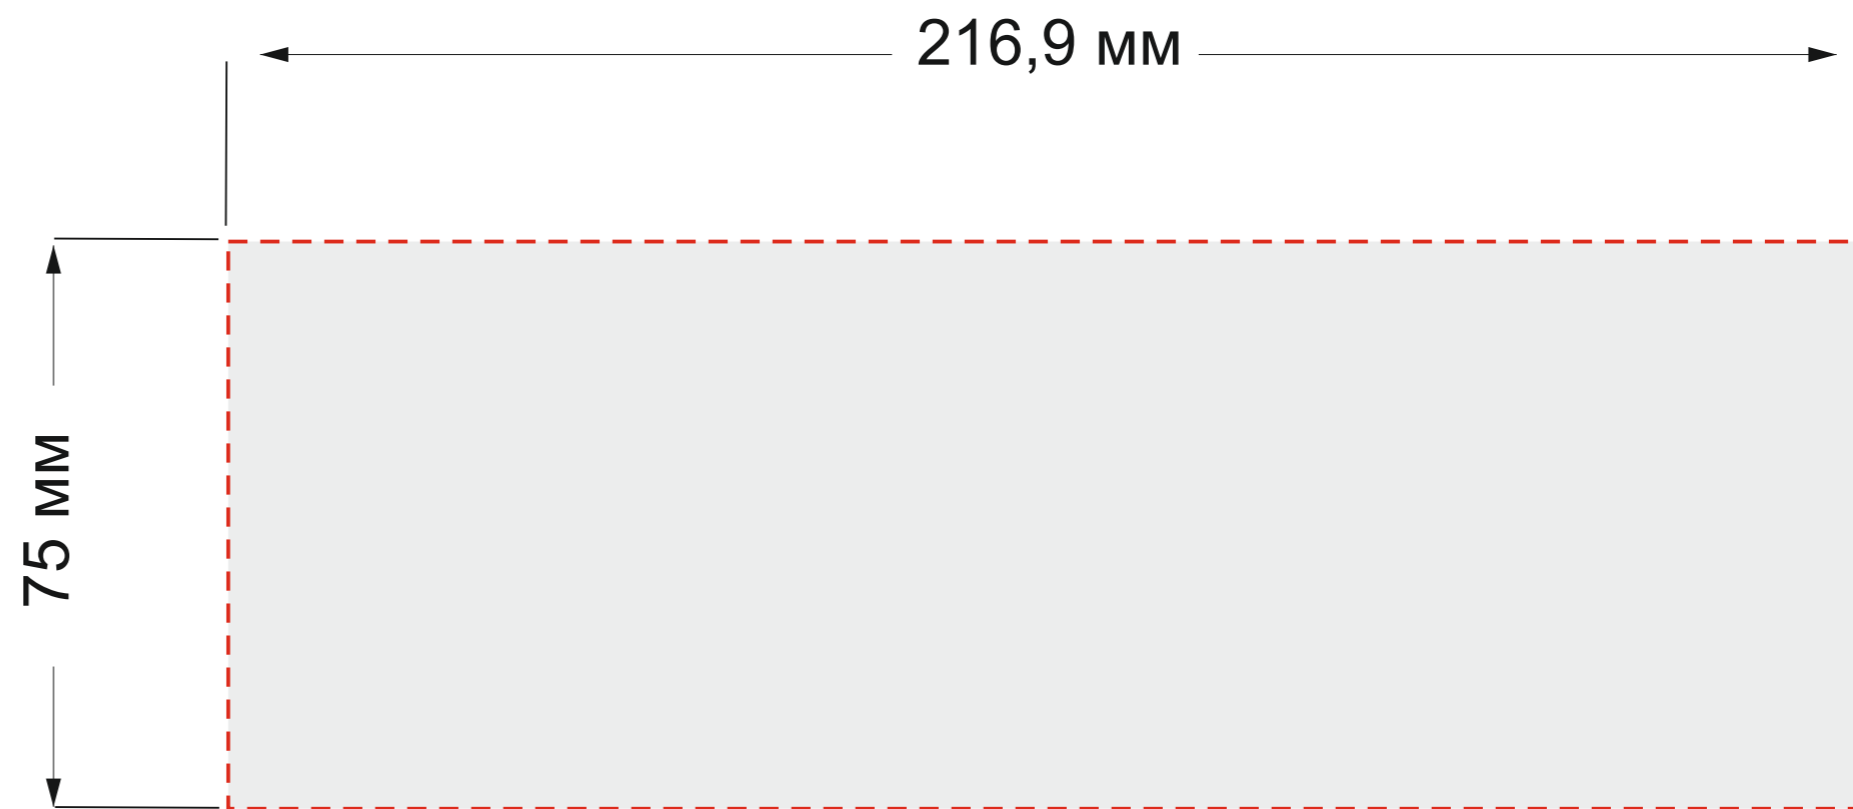

Нанесение изображения на термокружку «Lemnos»

Максимально допустимый
размер печатной области
216,9x75 мм

Цветовой профиль: CMYK