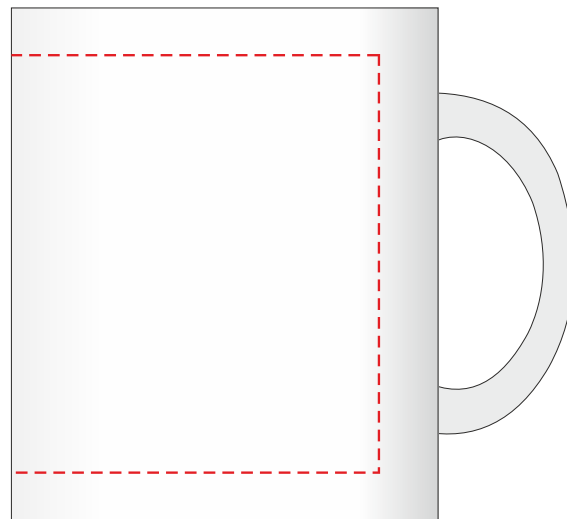

# Нанесение изображения на кружку «Прозрачная матовая»

В левой руке

В правой руке

Максимально допустимый  
размер печатной области  
80x180мм