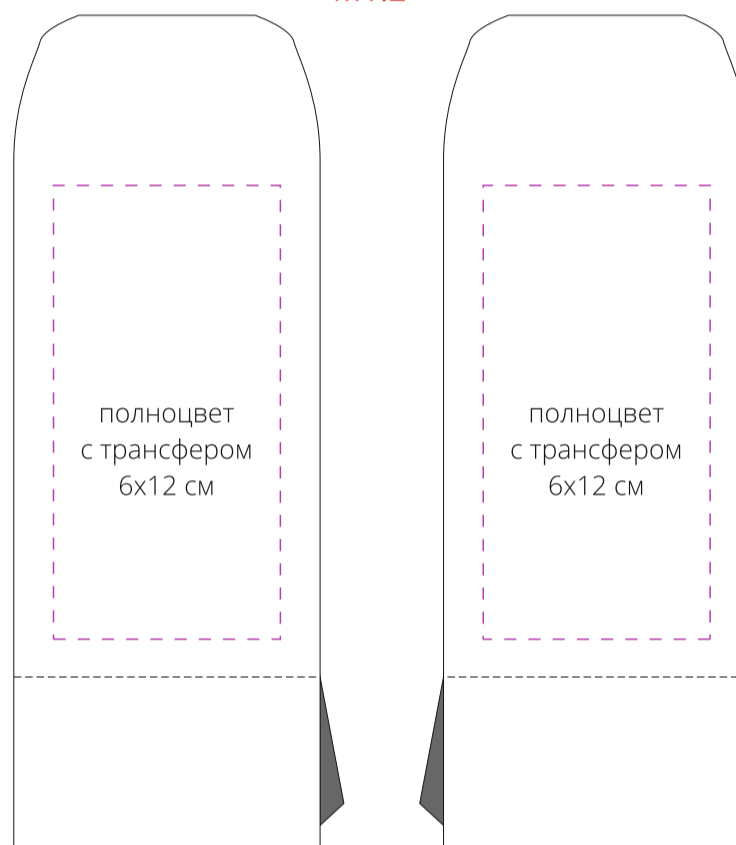

полноцвет с трансфером
10x1,2 см

хлястик
M1:1

чехол
M1:2

сторона а

сторона б

купол
M1:10

полноцвет
с трансфером
20x10 см