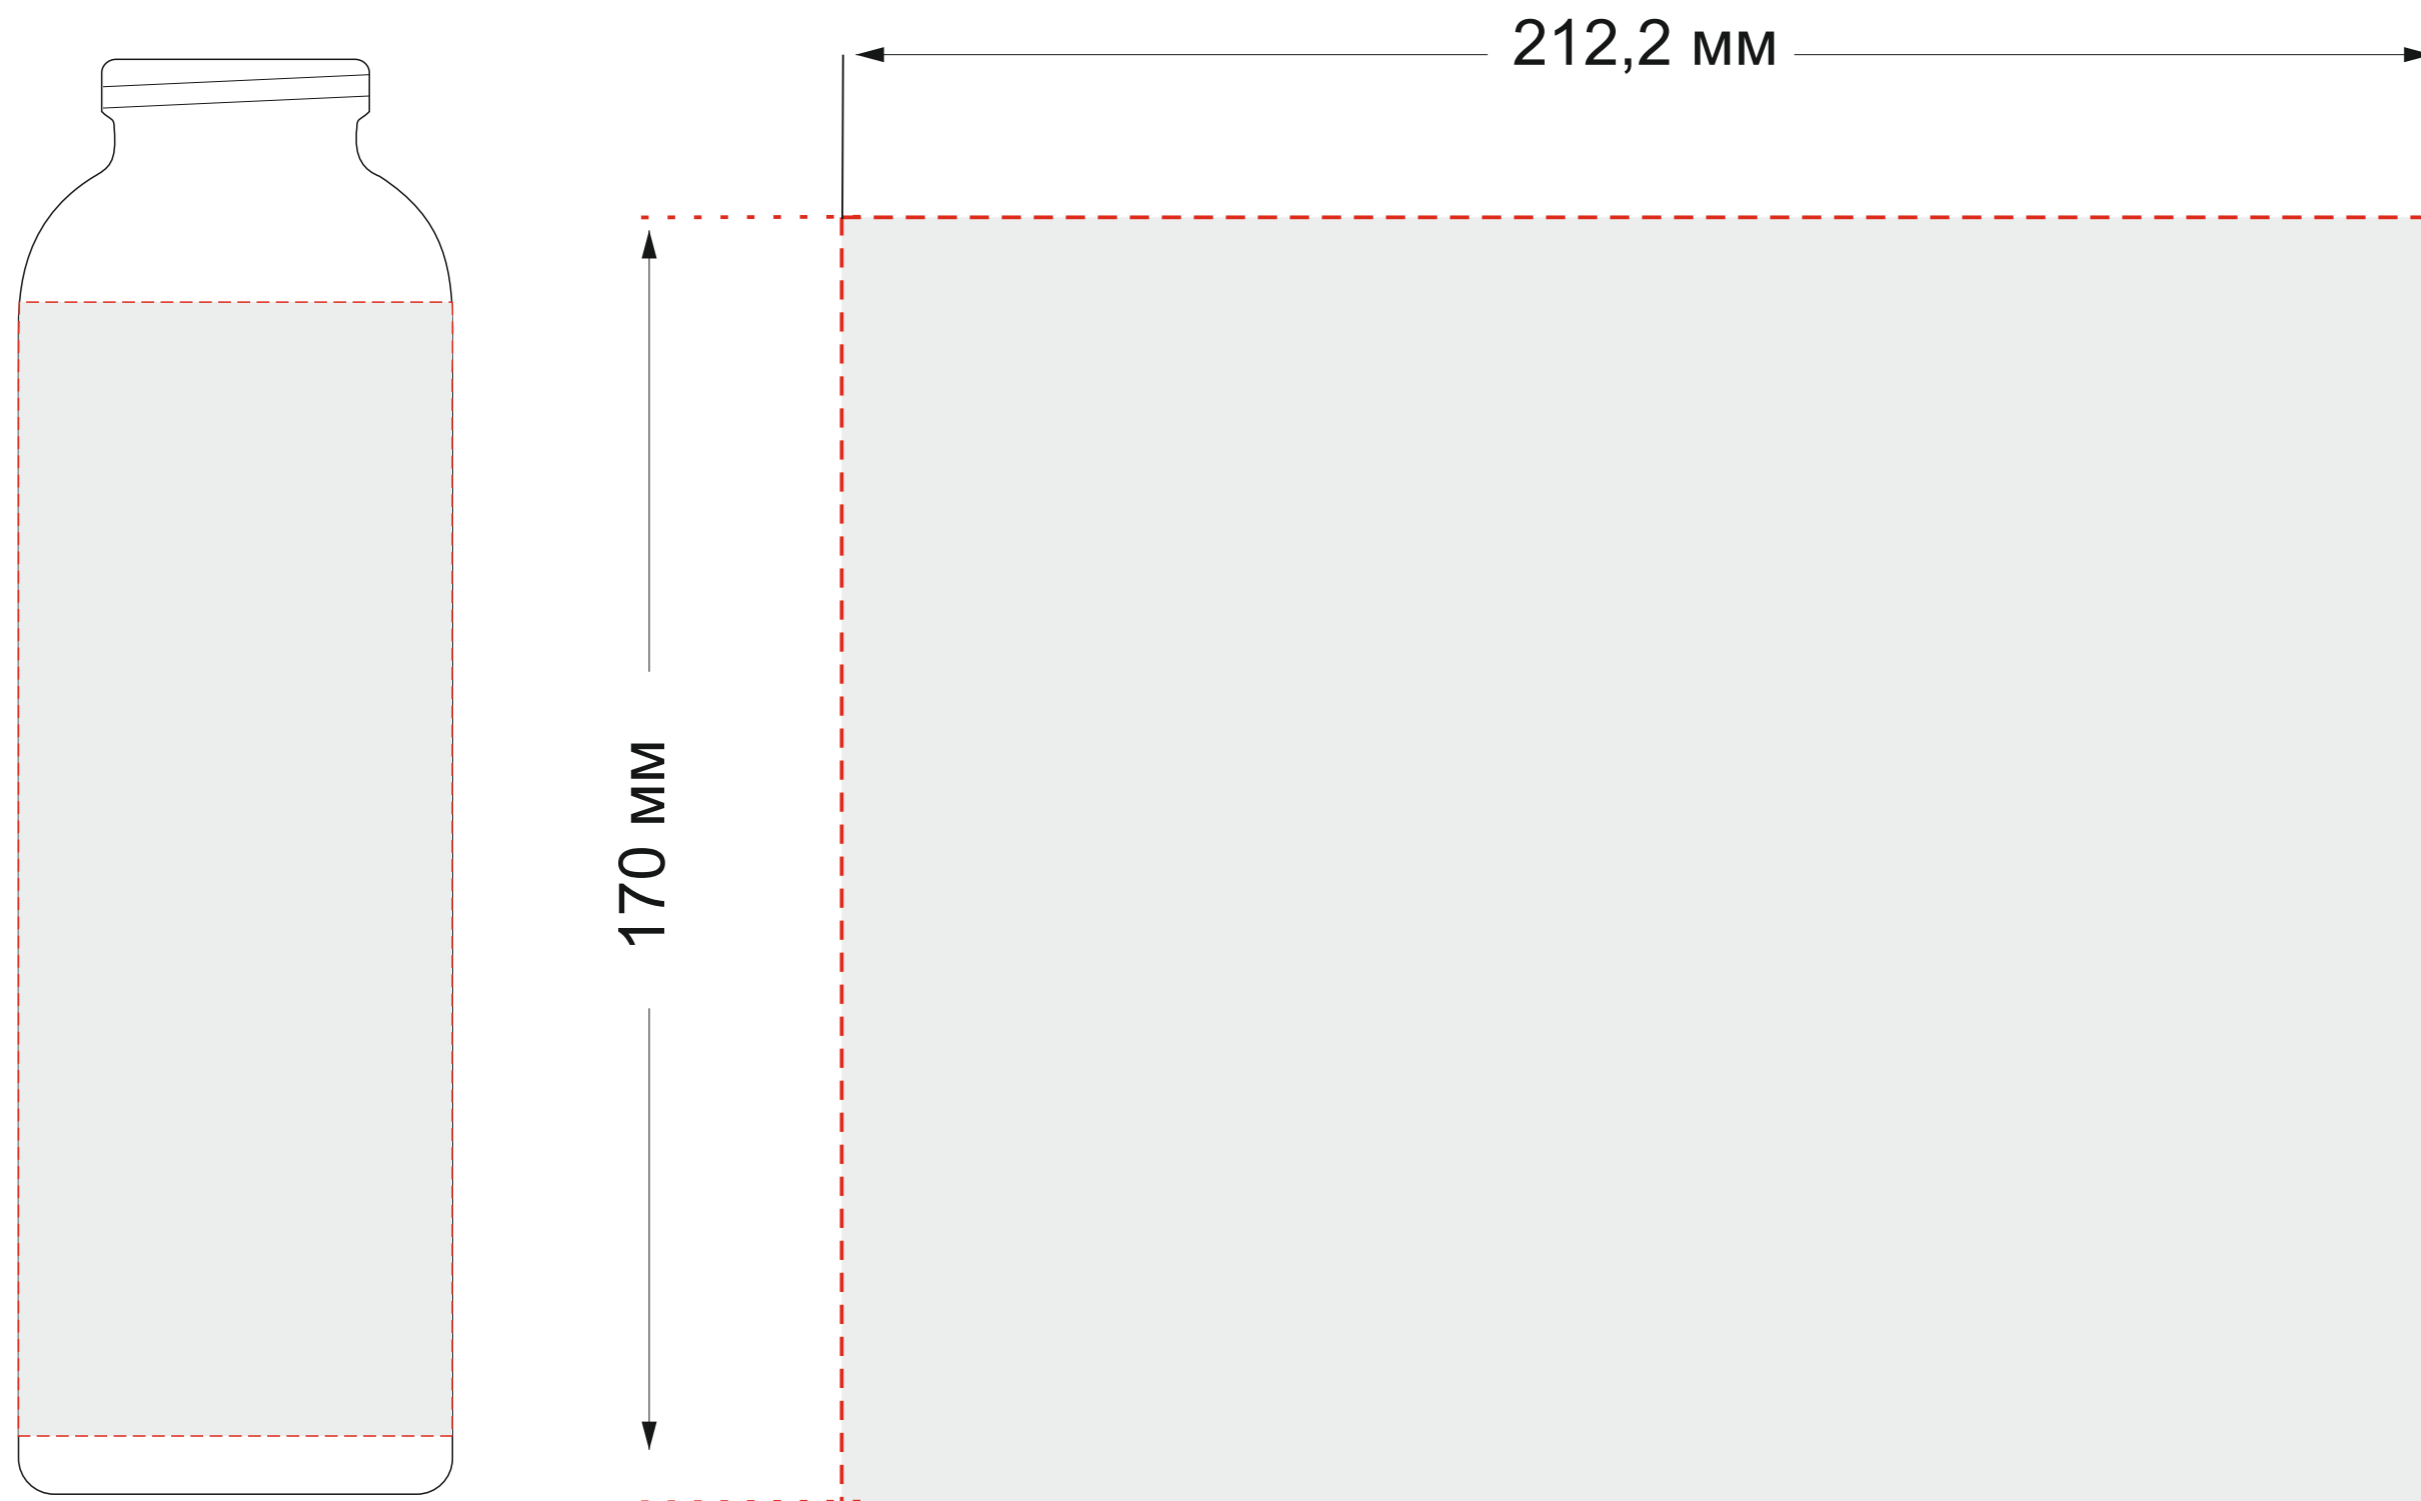

# Нанесение изображения на бутылку для воды «Plain»

Максимально допустимый  
размер печатной области  
212,2x170 мм

Цветовой профиль: CMYK