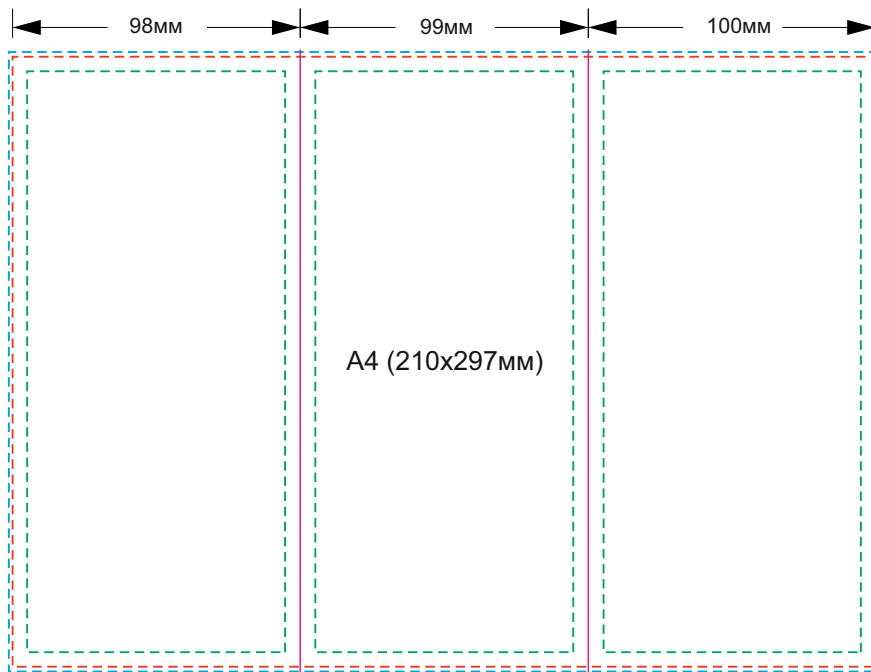

# Подготовка макета буклета для офсетной печати

Размер печатной области

**ВАЖНО!** ПРИ ВЕРСТКЕ МАКЕТА  
ЧЁРНЫЙ ЦВЕТ ДОЛЖЕН ИМЕТЬ ЗНАЧЕНИЯ  
В ПАЛИТРЕ C-30, M-30, Y-30, K-100