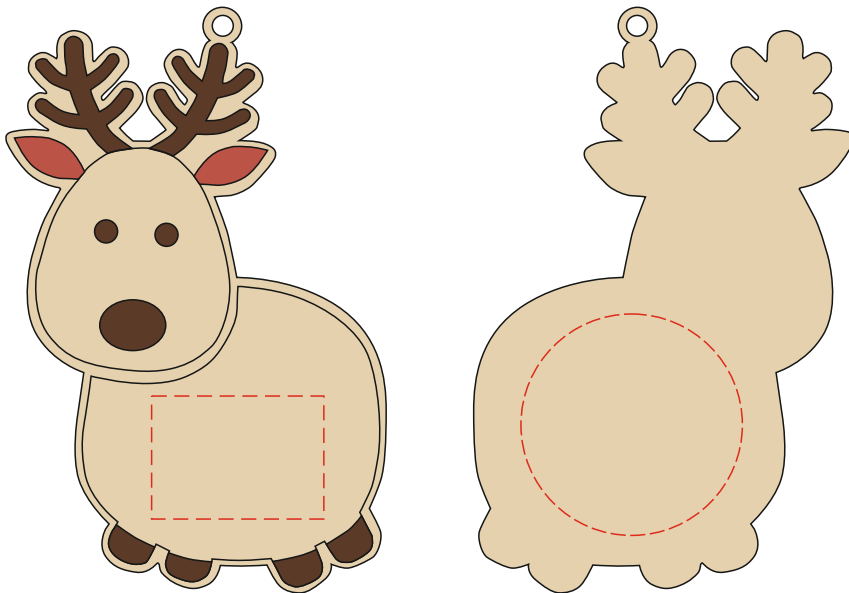

Нанесение изображения на игрушку «Олень»

Максимально допустимый размер
печатной области
лицо - 35x25мм, оборот - d45