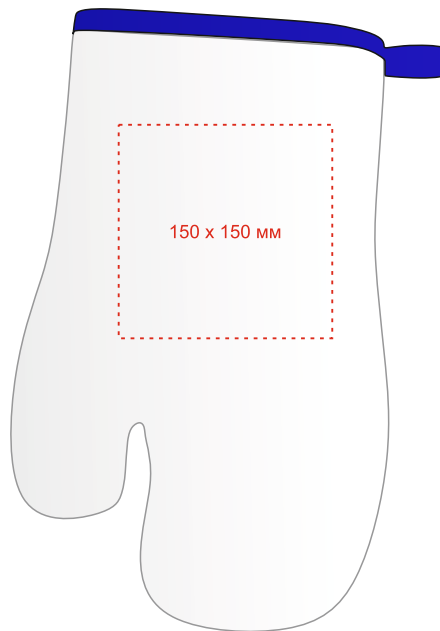

Нанесения изображения на «Прихватка» (варежка белая с синим кантом)

Максимально допустимый
размер печатной области
150x150мм