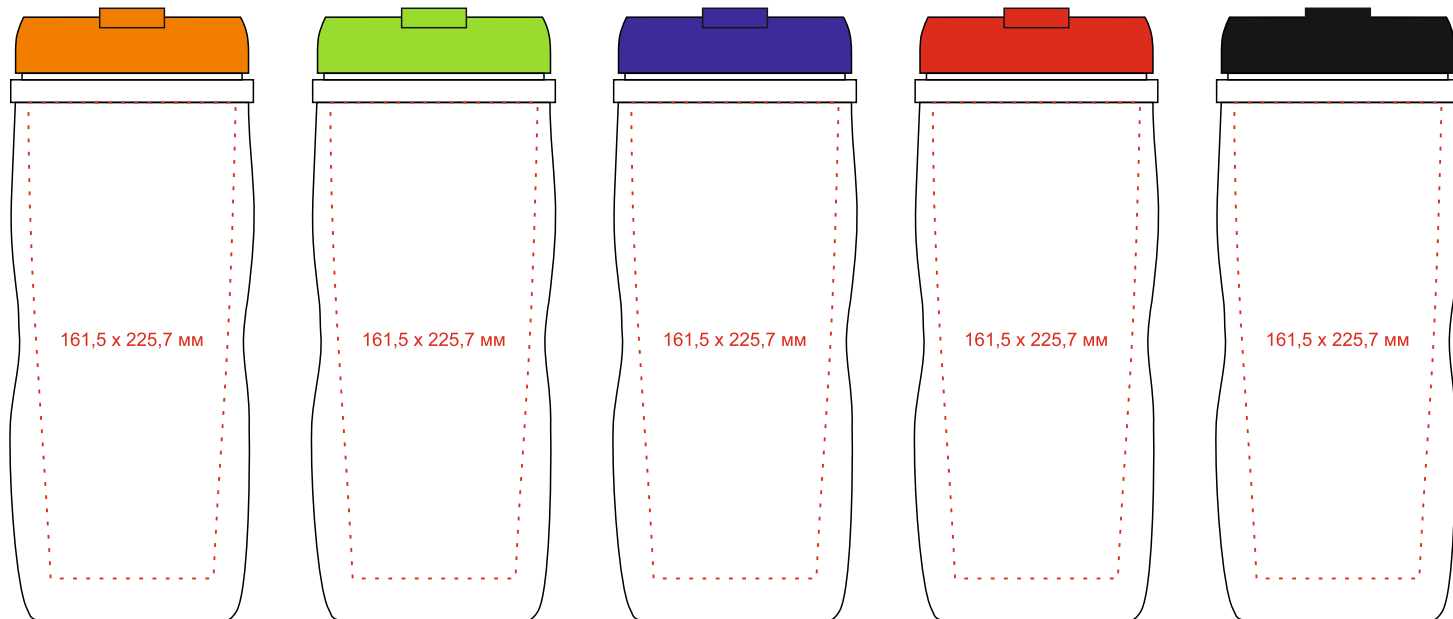

Нанесения изображения на термокружку

Максимально допустимый
размер печатной области
161,5x225,7мм