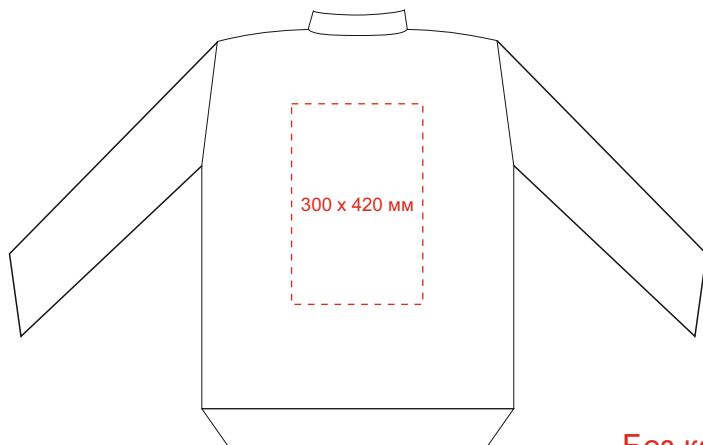

Нанесения изображения на Свитшот методом DTF печати

Лицевая сторона

Задняя сторона

Без капюшона

Максимально допустимый
размер печатной области
300x420мм

ВАЖНО!

Макет предоставляется в формате PDF. Цветовой режим CMYK
Качество изображения 300 DPI

Отдельные элементы, толщина букв и линий НЕ МЕНЕЕ 2 ММ.

Материал от синтетики до джинсы. Хлопок приветствуется.

Возможна свободная запечатка рукавов во всю длину
(кроме резинок).