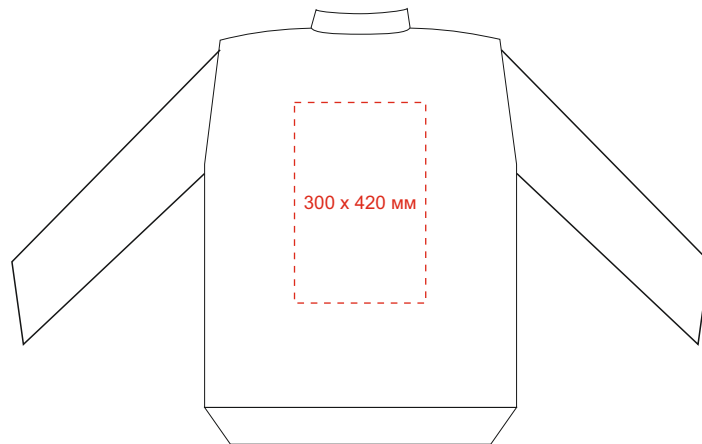

Нанесения изображения на Свитшот методом DTF печати

Лицевая сторона

Задняя сторона

Без капюшона

Максимально допустимый
размер печатной области
300x420мм

ВАЖНО!

Макет предоставляется в формате PDF. Цветовой режим CMYK
Качество изображения 300 DPI

Отдельные элементы, толщина букв и линий НЕ МЕНЕЕ 2 ММ.

Материал от синтетики до джинсы. Хлопок приветствуется.

Возможна свободная запечатка рукавов во всю длину
(кроме резинок).