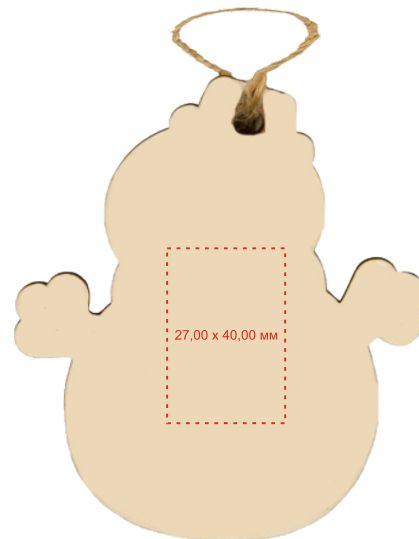

Нанесения изображения на подвеску «Снеговик»

Лицевая сторона

Задняя сторона

Максимально допустимый
размер печатной области
27x40мм