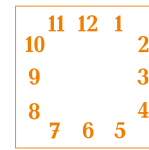

Нанесения изображения на «Круглые настенные часы»

Циферблаты на выбор

Максимально допустимый
размер печатной области
180x180мм