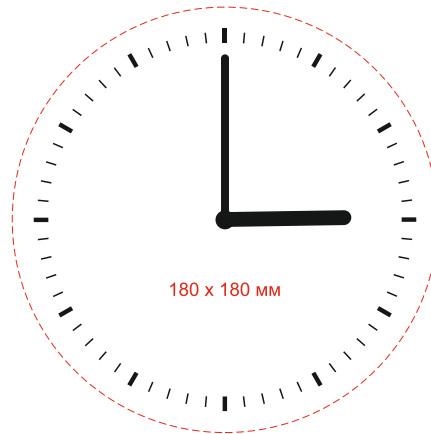

Нанесения изображения на «Круглые настенные часы»

Циферблаты на выбор

Максимально допустимый
размер печатной области
180x180мм