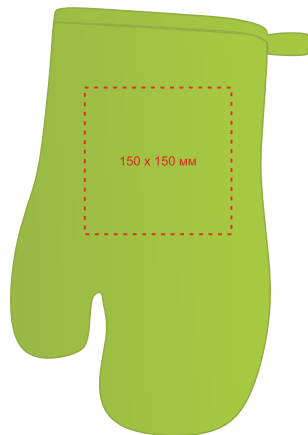

# Нанесения изображения на «Прихватка (варежка цветная)»

Цвета на выбор

Максимально допустимый  
размер печатной области  
150x150мм