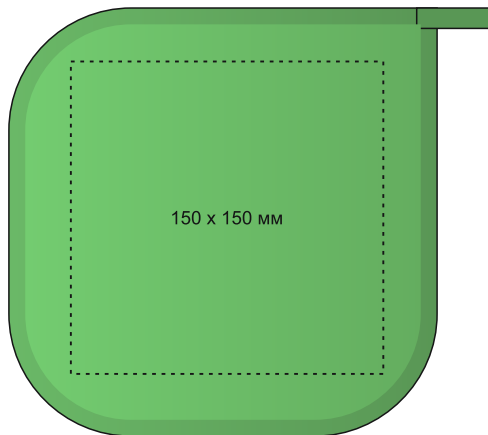

# Нанесения изображения на «Прихватка (квадрат цветной)»

Цвета на выбор

Максимально допустимый  
размер печатной области  
150x150мм