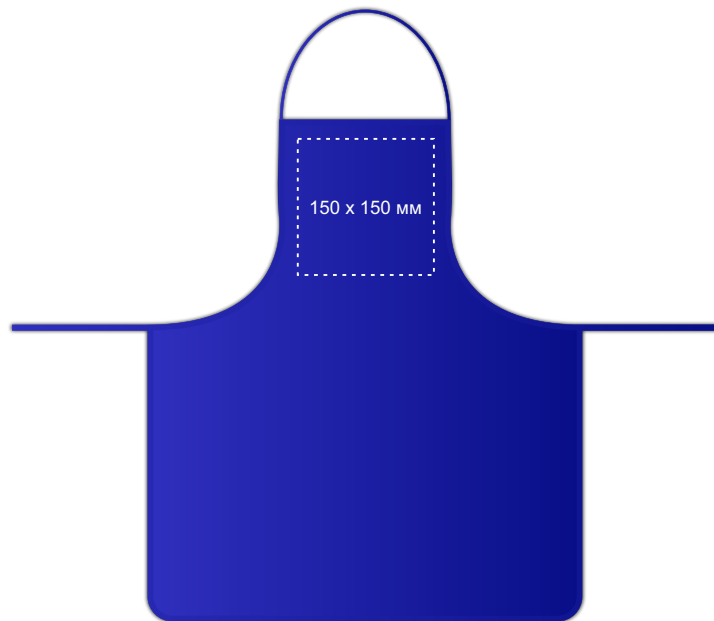

Нанесения изображения на фартук «Повар»

Максимально допустимый
размер печатной области
150x150мм

ВАЖНО!

РАЗНОВИДНОСТИ ПЛЕНКИ ORACAL
В АССОРТИМЕНТЕ В ОФИСАХ КОПИРКИ