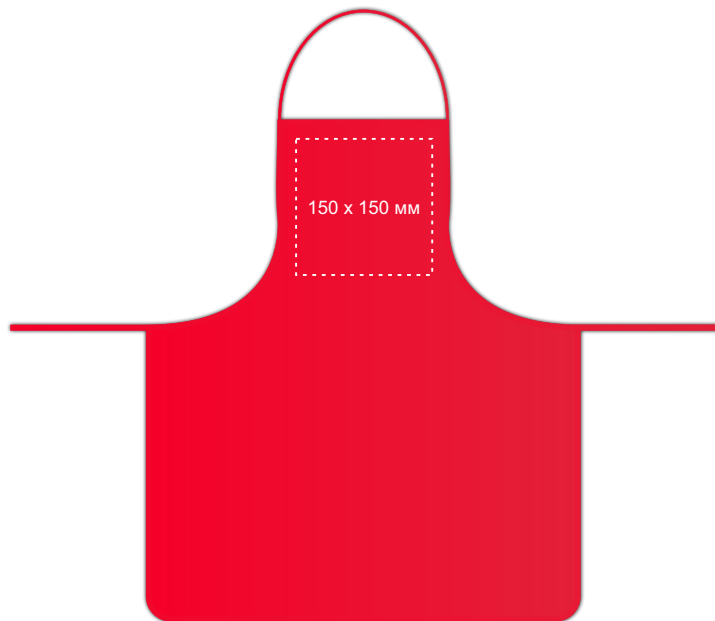

Нанесения изображения на фартук «Повар»

Максимально допустимый
размер печатной области
150x150мм

ВАЖНО!

РАЗНОВИДНОСТИ ПЛЕНКИ ORACAL
В АССОРТИМЕНТЕ В ОФИСАХ КОПИРКИ