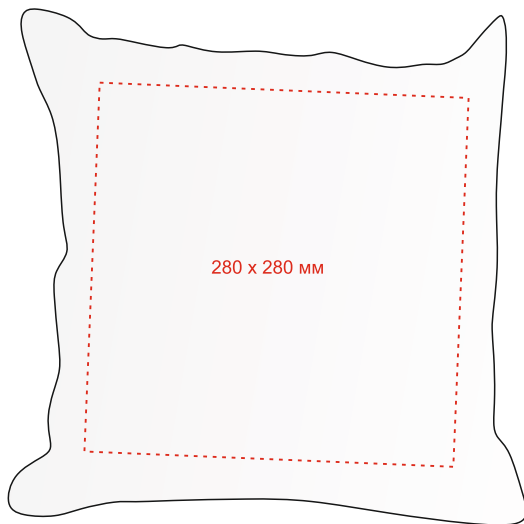

Нанесения изображения на «Подушка квадратная без отстрочки»

Лицевая сторона

Задняя сторона

Максимально допустимый
размер печатной области
280x280мм