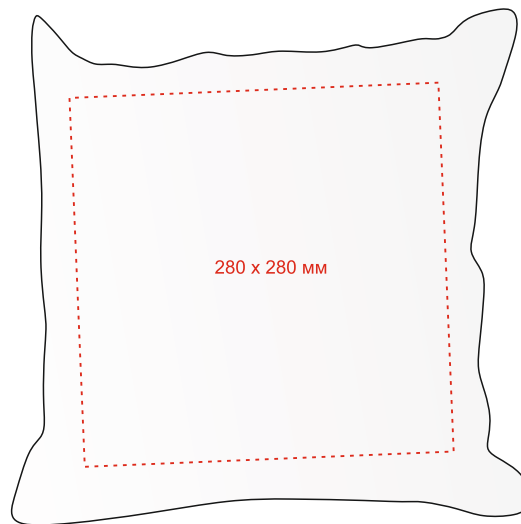

Нанесения изображения на «Подушка квадратная без отстрочки»

Лицевая сторона

Задняя сторона

Максимально допустимый
размер печатной области
280x280мм