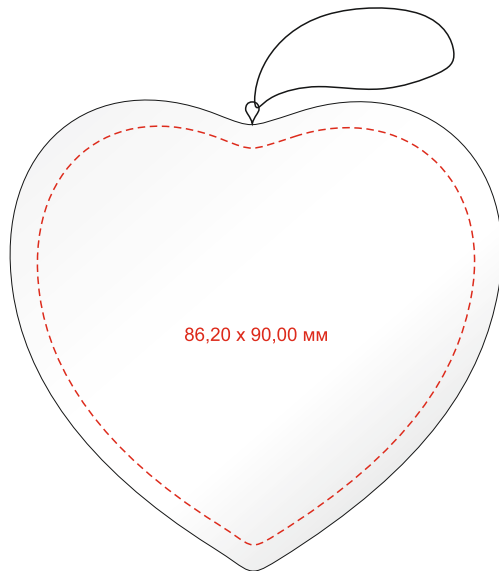

Нанесения изображения на «Сердце 10 см»

Максимально допустимый
размер печатной области
86,20x90,00мм

ВАЖНО! ПОДГОТОВКА ДАННОГО МАКЕТА
ВЫПОЛНЯЕТСЯ СТРОГО ПО ИНСТРУКЦИИ