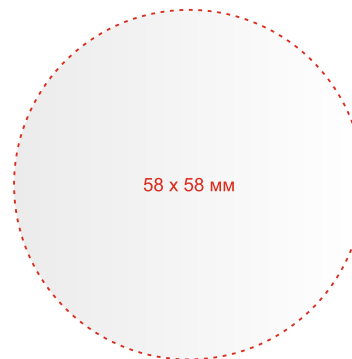

Нанесения изображения на «Металлические фотомагниты»

Сердце

Прямоугольник

Круглый большой

Круглый малый

Размер печатной области