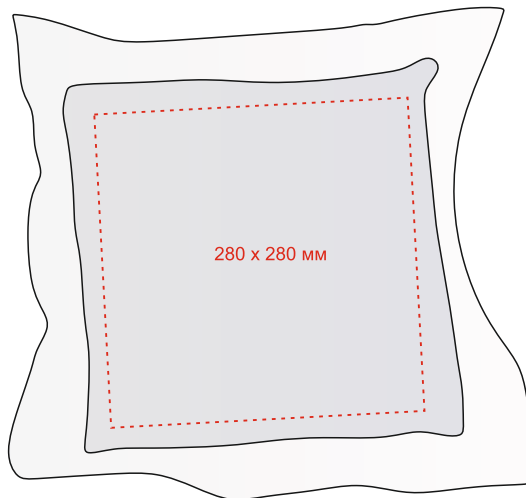

Нанесения изображения на «Подушка с отстрочкой»

Лицевая сторона

Максимально допустимый
размер печатной области
280x280мм