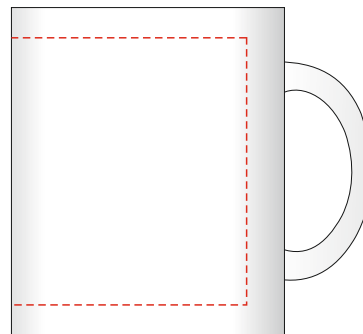

Нанесения изображения на кружку с рисунком внутри

В левой руке

В правой руке

Рисунок внутри на выбор

Максимально допустимый
размер печатной области
80x180мм