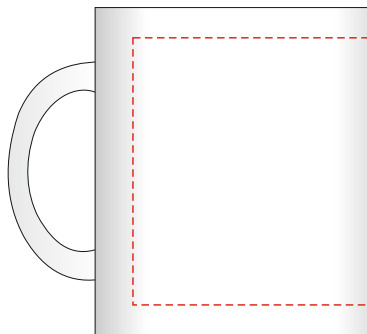

Нанесения изображения на кружку с рисунком внутри

В левой руке

В правой руке

Рисунок внутри на выбор

Максимально допустимый
размер печатной области
80x180мм