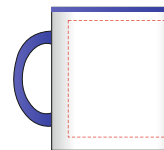

Нанесения изображения на кружку «Цветная»

В левой руке

В правой руке

Цвета на выбор

Максимально допустимый
размер печатной области
80x180мм