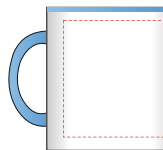

Нанесения изображения на кружку «Цветная»

В левой руке

В правой руке

Цвета на выбор

Максимально допустимый
размер печатной области
80x180мм