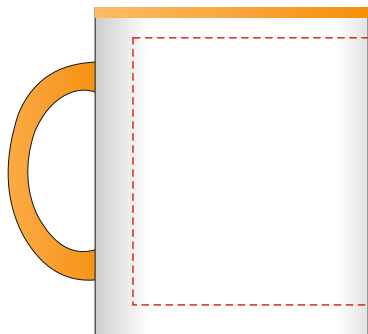

Нанесения изображения на кружку «Цветная»

В левой руке

В правой руке

Цвета на выбор

Максимально допустимый
размер печатной области
80x180мм