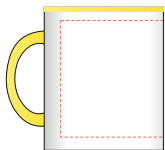

Нанесения изображения на кружку «Цветная»

В левой руке

В правой руке

Цвета на выбор

Максимально допустимый
размер печатной области
80x180мм