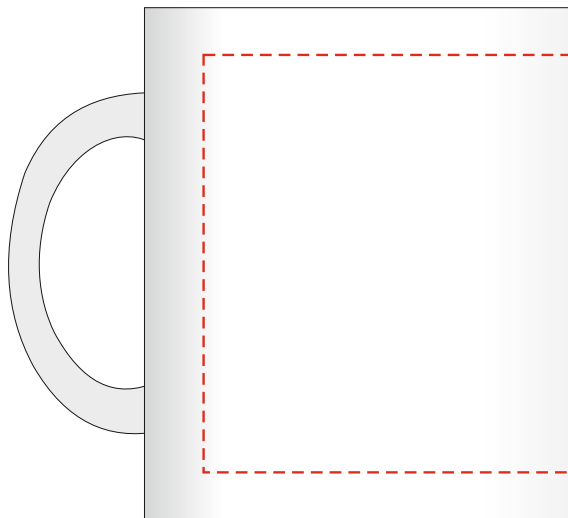

Нанесения изображения на кружку «Белая»

В левой руке

В правой руке

Максимально допустимый
размер печатной области
80x180мм