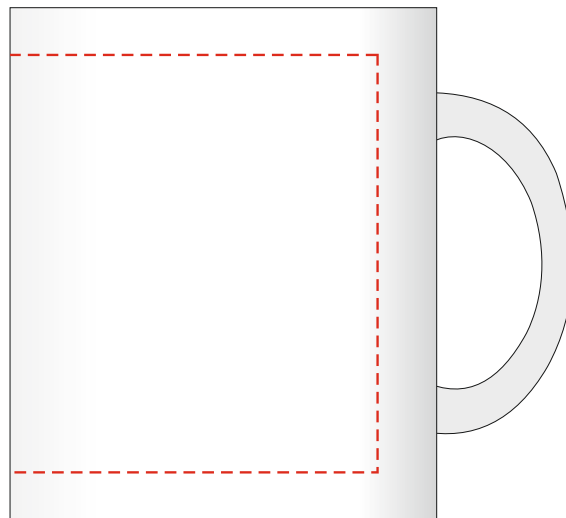

Нанесения изображения на кружку «Белая»

В левой руке

В правой руке

Максимально допустимый
размер печатной области
80x180мм