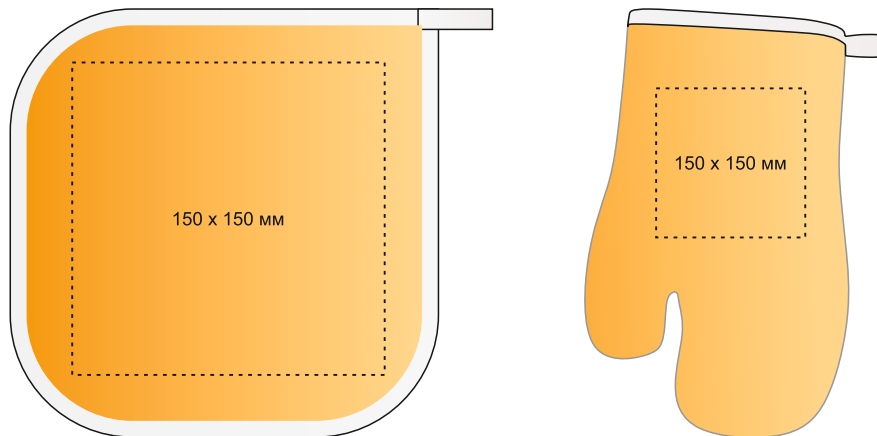

Нанесения изображения на «Комплект» (прихватка варежка и прихватка квадрат)

Цвета на выбор

Максимально допустимый
размер печатной области
150x150мм