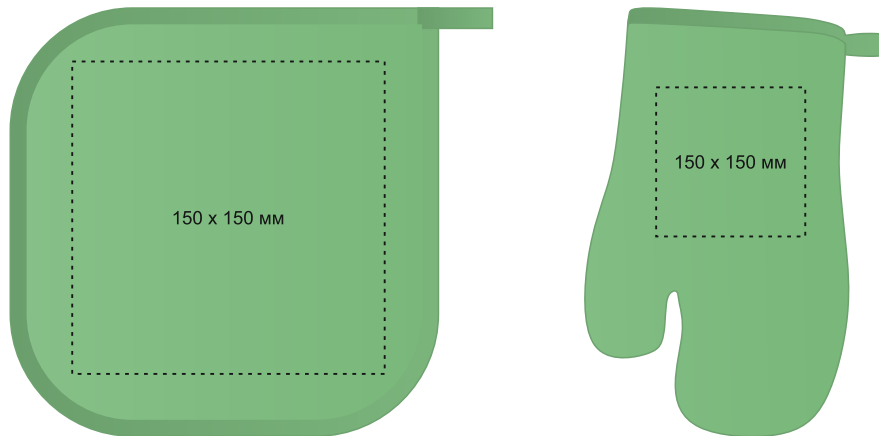

# Нанесения изображения на «Комплект» (варежка и прихватка квадрат цветные)

Цвета на выбор

Максимально допустимый  
размер печатной области  
150x150мм