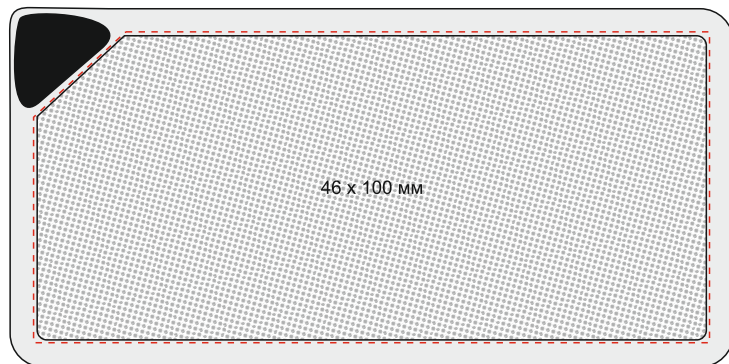

# Нанесения изображения на «Колонка Bermuda»

Цвета на выбор

Максимально допустимый  
размер печатной области  
46x100мм