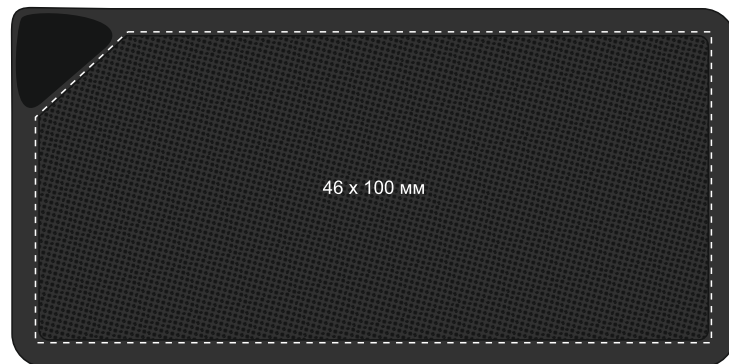

# Нанесения изображения на «Колонка Bermuda»

Цвета на выбор

Максимально допустимый  
размер печатной области  
46x100мм