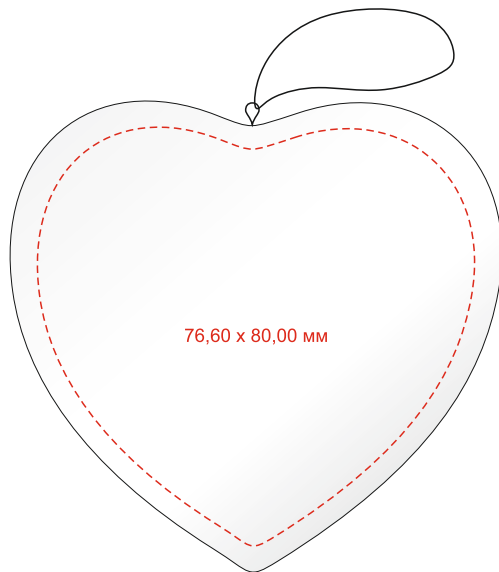

Нанесения изображения на «Hand-made ёлочная игрушка Сердце 9 см»

Максимально допустимый
размер печатной области
76,60x80,00мм

ВАЖНО! ПОДГОТОВКА ДАННОГО МАКЕТА
ВЫПОЛНЯЕТСЯ СТРОГО ПО ИНСТРУКЦИИ