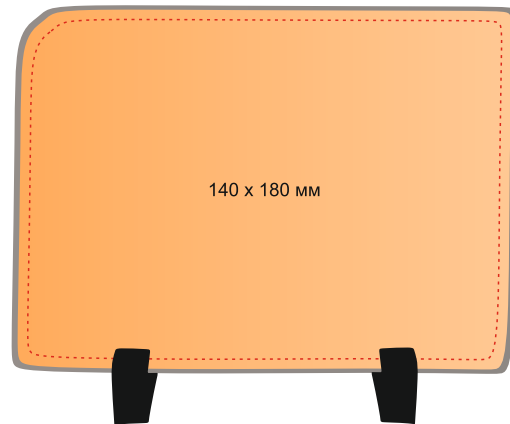

Нанесения изображения на «Фотокамни на подставке»

Полукруг

Квадрат

Прямоугольник

Размер печатной области

ВАЖНО! РАЗМЕРЫ ФОТОКАМНЯ МОГУТ
НЕЗНАЧИТЕЛЬНО МЕНЯТЬСЯ ± 5 ММ