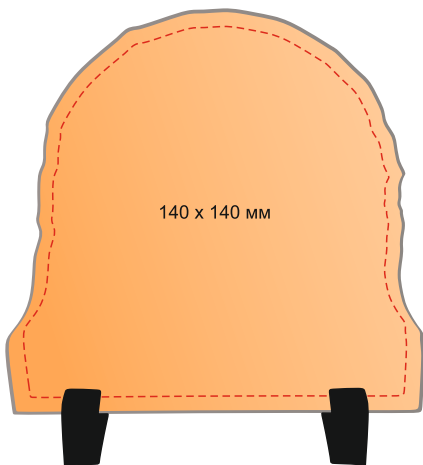

Нанесения изображения на «Фотокамни на подставке»

Полукруг

Квадрат

Прямоугольник

Размер печатной области

ВАЖНО! РАЗМЕРЫ ФОТОКАМНЯ МОГУТ
НЕЗНАЧИТЕЛЬНО МЕНЯТЬСЯ ± 5 ММ