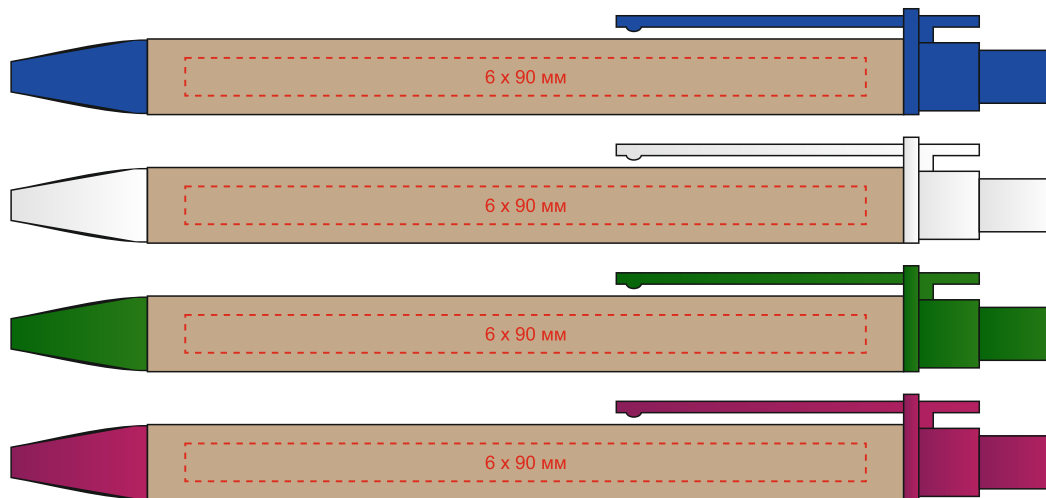

# Нанесения изображения на ручке «Эко»

Максимально допустимый  
размер печатной области  
6x90мм