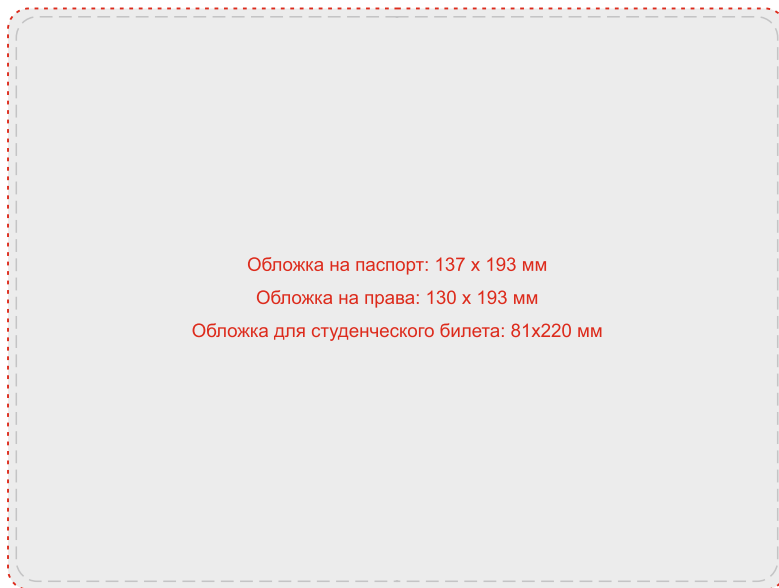

Нанесения изображения на «Документы»

Обложка на паспорт: 137 x 193 мм

Обложка на права: 130 x 193 мм

Обложка для студенческого билета: 81x220 мм

Размер печатной области