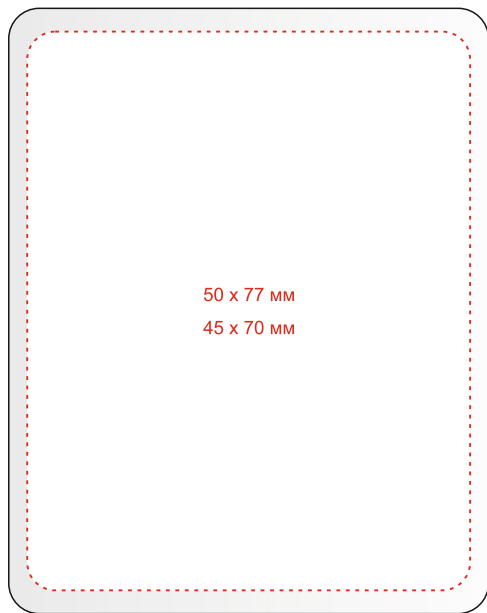

# Нанесения изображения на «Акриловые магниты» (цветные)

Цвета на выбор

Размер печатной области