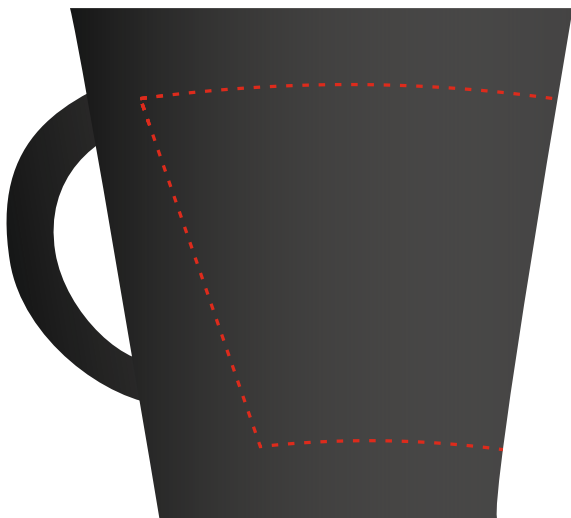

# Нанесения изображения на кружку «Хамелеон латте маленькая»

В левой руке

В правой руке

Максимально допустимый  
размер печатной области  
81,5x190мм