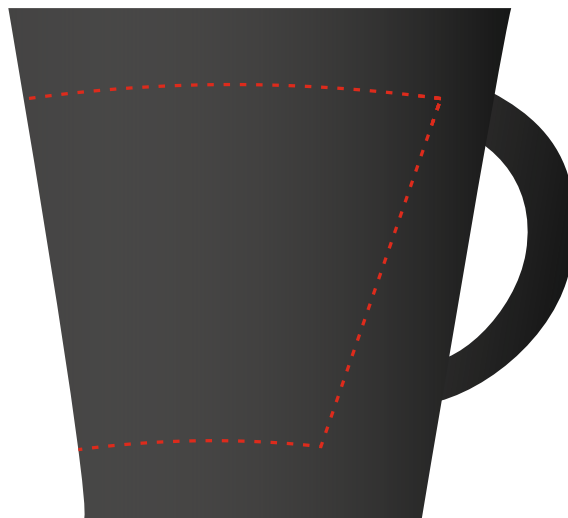

# Нанесения изображения на кружку «Хамелеон латте маленькая»

В левой руке

В правой руке

Максимально допустимый  
размер печатной области  
81,5x190мм