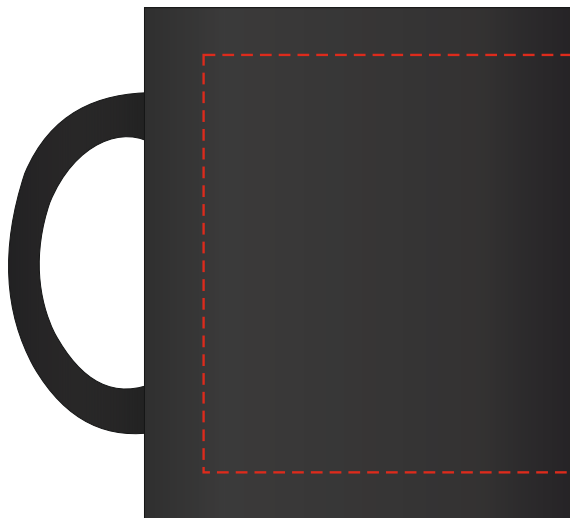

Нанесения изображения на кружку «Хамелеон стандарт»

В левой руке

В правой руке

Максимально допустимый
размер печатной области
80x180мм