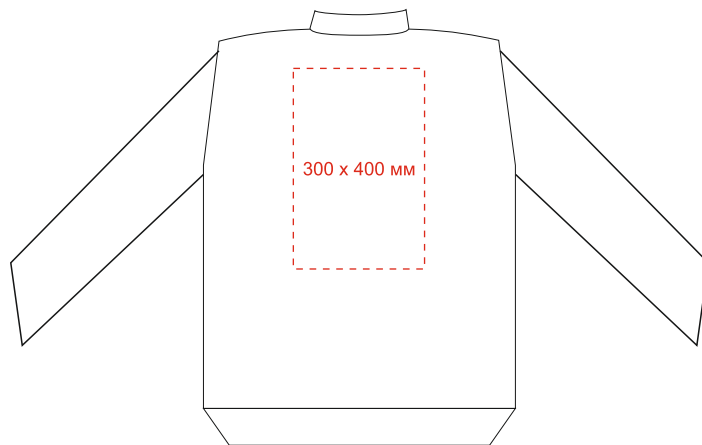

Нанесения изображения на «Свитшот»

Лицевая сторона

Задняя сторона

Максимально допустимый
размер печатной области
300x400мм