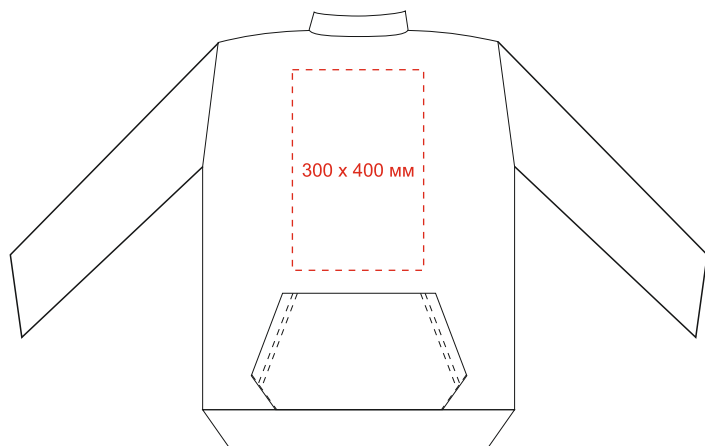

Нанесения изображения на «Свитшот»

Лицевая сторона

Задняя сторона

Максимально допустимый
размер печатной области
300x400мм