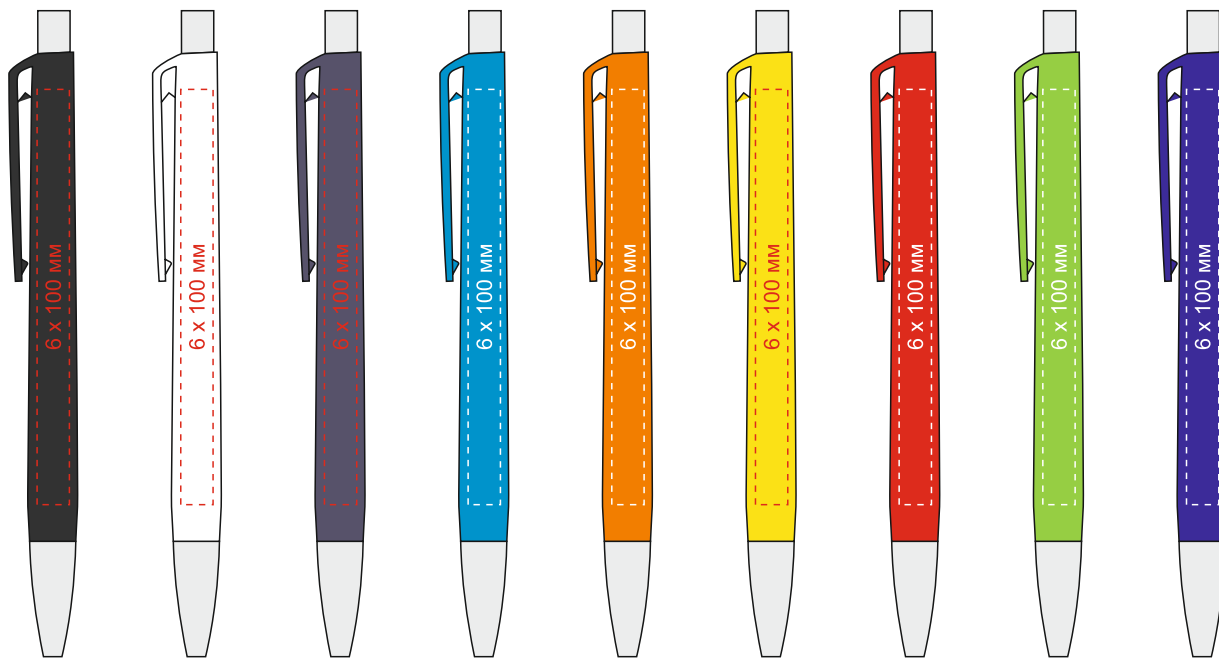

# Нанесения изображения на ручке «Gage»

Максимально допустимый  
размер печатной области  
6x100мм